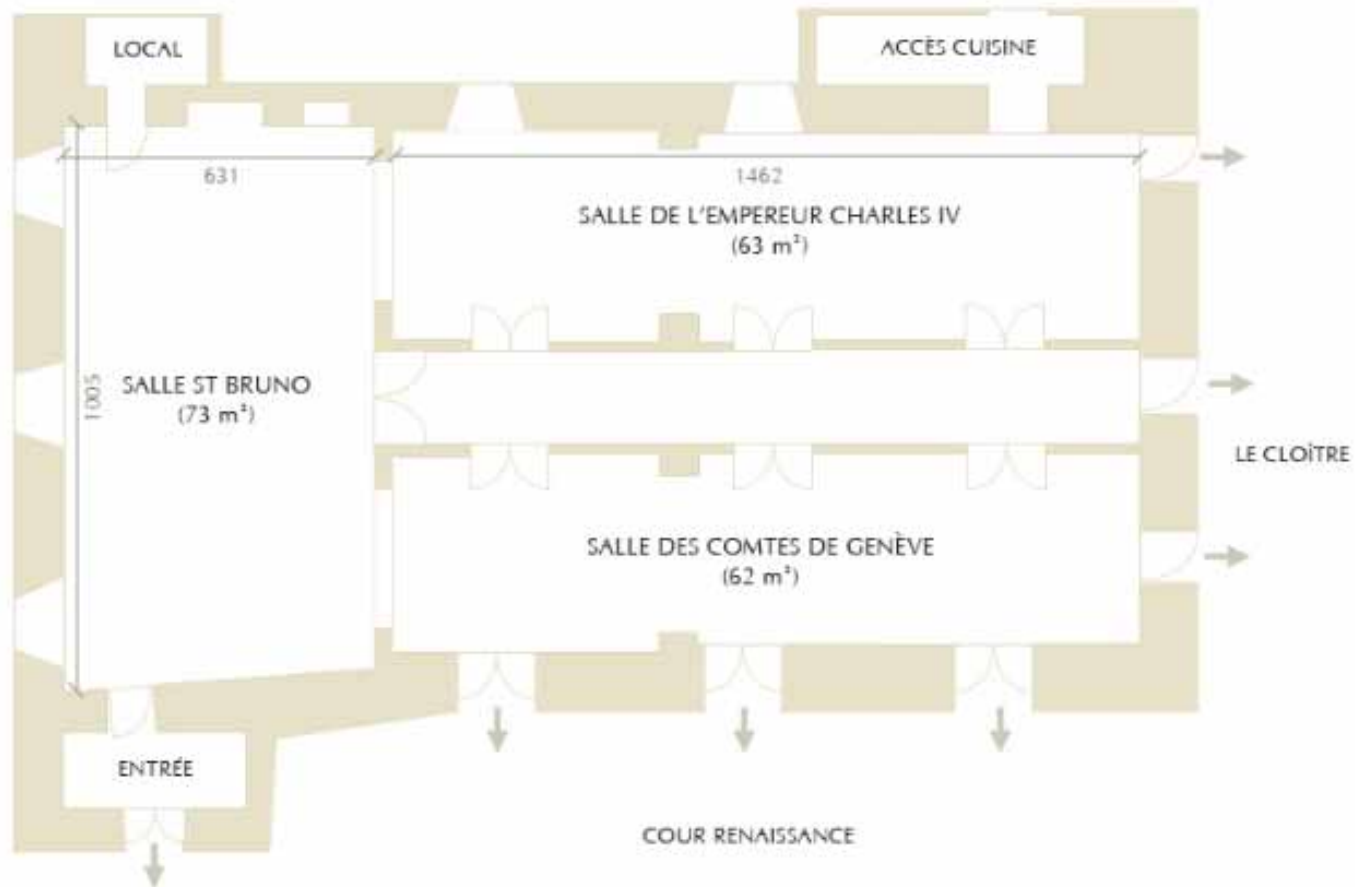

Salles Renaissance