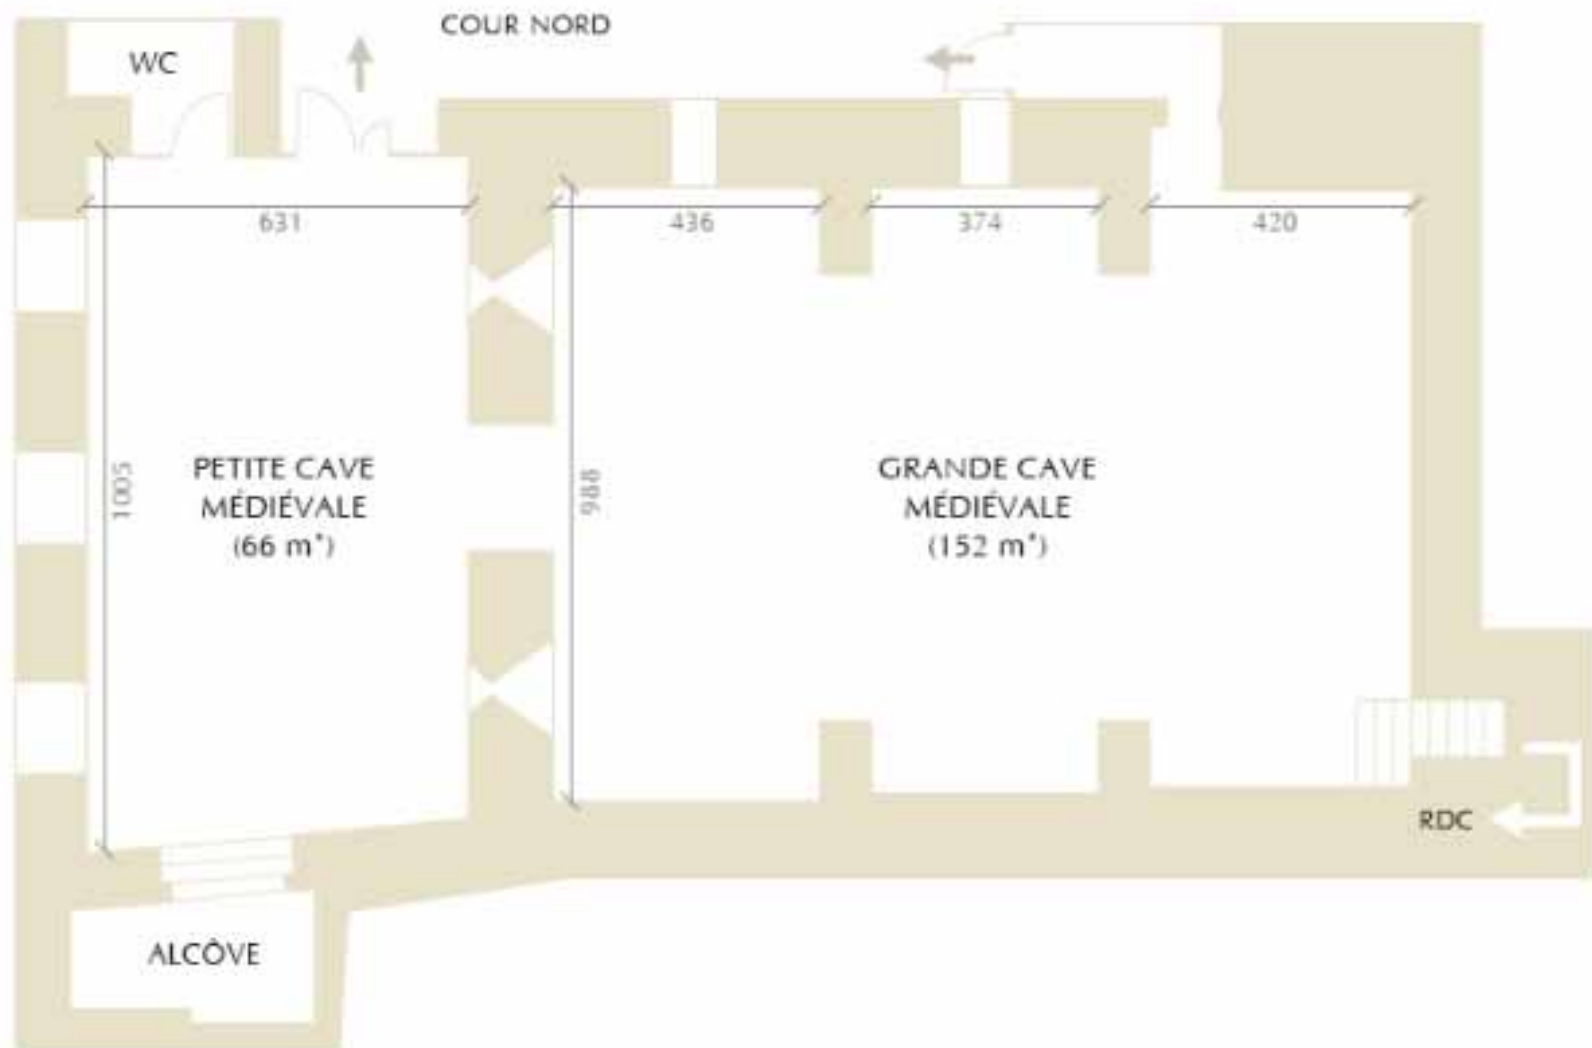

Séminaire – soirée d’entreprise

LA CHARTREUSE
DE POMIER

20 minutes de Genève et Annecy Au pied du Salève

Capacité – 30 à 500 personnes

	m ²	Théâtre 	Table U 	Ecole 	Cabaret Table ronde (8-9 pers) 	Cocktail (Debout) 
Renaissance	198 m ²				168 - 189	250 - 300
St Bruno	73 m ²	100	74 - 42	60	56 - 63	90 - 130
Empereur Charles IV	63 m ²	84	56	48	56 - 63	80 - 110
Comtes de Genève	62 m ²	84	56	48	56 - 63	80 - 110
Cave	218 m ²		60 - 100		168 - 189	250 - 300
Petite Cave Médiévale	66 m ²	90			48 - 54	70 - 100
Grande Cave Médiévale	152 m ²	202			120 - 135	180 - 250

* Devis personnalisé sur demande

Salles Renaissance

Salles Renaissance

Caves

Caves

Salon

Concert